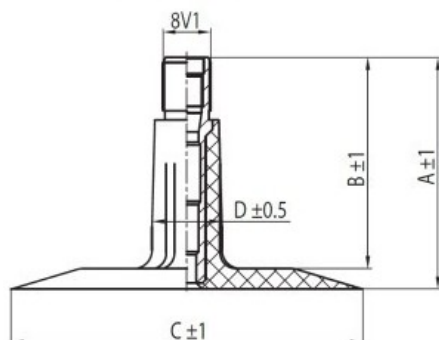

Tube 31x10.50-15 TR13 Kabat

Category	Tubes
Size	31x10.50-15
Width	31
Section ratio	10.5
Rim	15
Model	TR13
Analogue	

Delivery 1-5 d.d.

Warranty

Description

Visa aukščiau pateikta informacija yra gauta iš gamintojo. Turinys yra rekomendacinio pobūdžio. "Protekta" nepriima atsakomybės dėl problemų kilusių su informacijos naudojimu.