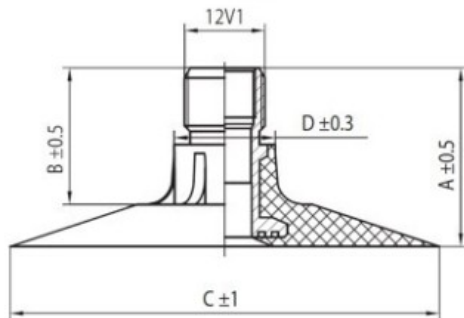

Tube 400/60-15.5, 350/70-15.5 TR218A Kabat

Category	Tubes
Size	400/60-15.5,
Width	350
Section ratio	60
Rim	15.5
Model	TR218A
Analogue	350/70-15.5

Delivery 1-5 d.d.

Warranty

Description

Visa aukščiau pateikta informacija yra gauta iš gamintojo. Turinys yra rekomendacinio pobūdžio. "Protekta" nepriima atsakomybės dėl problemų kilusių su informacijos naudojimu.