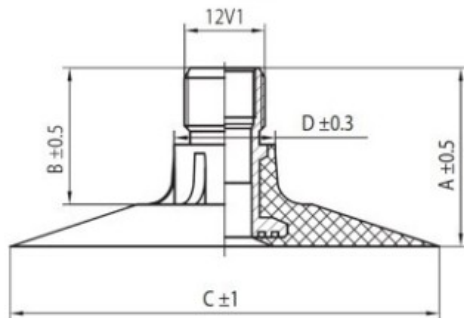

Tube 420/70-24, 460/70-24 TR218A Kabat

Category	Tubes
Size	420/70-24,
Width	460
Section ratio	70
Rim	24
Model	TR218A
Analogue	420/70R24

Delivery 1-5 d.d.

Warranty

Description

Visa aukščiau pateikta informacija yra gauta iš gamintojo. Turinys yra rekomendacinio pobūdžio. "Protekta" nepriima atsakomybės dėl problemų kilusių su informacijos naudojimu.