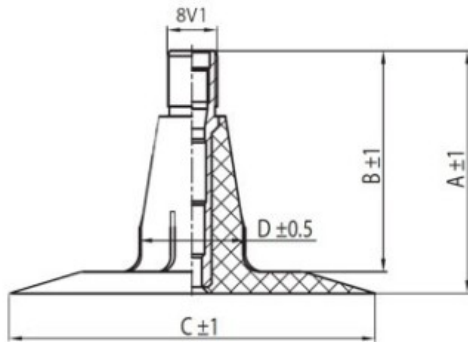

Tube 5.00-9 TR15 Kabat

Category	Tubes
Size	5.00-9
Width	5
Section ratio	
Rim	9
Model	TR15
Analogue	

Delivery ---
Warranty
Description

Visa aukščiau pateikta informacija yra gauta iš gamintojo. Turinys yra rekomendacinio pobūdžio. "Protekta" nepriima atsakomybės dėl problemų kilusių su informacijos naudojimu.