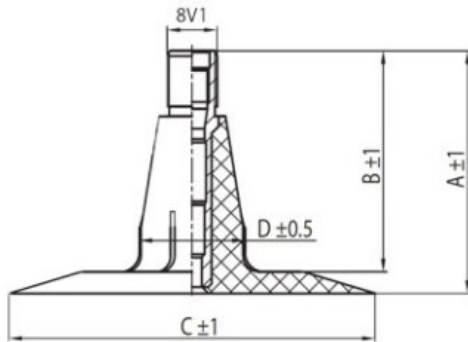

Tube 7.50-16 TR15 Kabat

Category	Tubes
Size	7.50-16
Width	7.5
Section ratio	
Rim	16
Model	TR15
Analogue	

Delivery

Warranty

Description

Visa aukščiau pateikta informacija yra gauta iš gamintojo. Turinys yra rekomendacinio pobūdžio. "Protekta" nepriima atsakomybės dėl problemų kilusių su informacijos naudojimu.