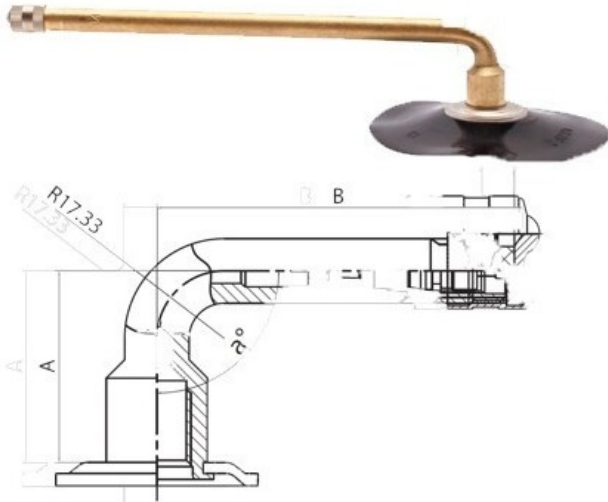

Tube 8.25-20 V3.02.10 Kabat

Category	Tubes
Size	8.25-20
Width	8.25
Section ratio	
Rim	20
Model	V3.02.10
Analogue	

Delivery ---

Warranty

Description

Visa aukščiau pateikta informacija yra gauta iš gamintojo. Turinys yra rekomendacinio pobūdžio. "Protekta" nepriima atsakomybės dėl problemų kilusių su informacijos naudojimu.