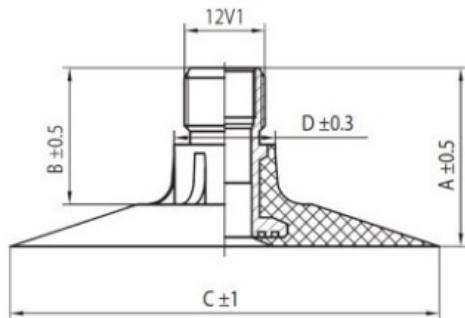

Tube 8.3-22, 9.5-22 TR218A Kabat

Category	Tubes
Size	8.3-22,
Width	9.5
Section ratio	
Rim	22
Model	TR218A
Analogue	9.5-22

Delivery 1-5 d.d.

Warranty

Description

Visa aukščiau pateikta informacija yra gauta iš gamintojo. Turinys yra rekomendacinio pobūdžio. "Protekta" nepriima atsakomybės dėl problemų kilusių su informacijos naudojimu.