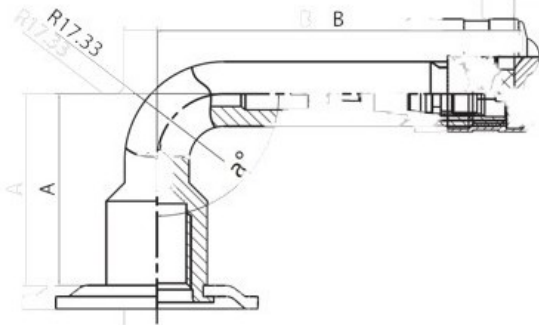

Tube 9.00-20 V3.02.11 Kabat

Category	Tubes
Size	9.00-20
Width	9
Section ratio	
Rim	20
Model	V3.02.11
Analogue	260-508

Delivery ---

Warranty

Description

Visa aukščiau pateikta informacija yra gauta iš gamintojo. Turinys yra rekomendacinio pobūdžio. "Protekta" nepriima atsakomybės dėl problemų kilusių su informacijos naudojimu.