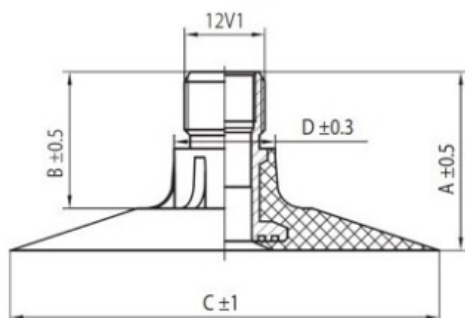

Tube 9.5-44, 9-44 TR218A Kabat

Category	Tubes
Size	9.5-44,
Width	9.5
Section ratio	
Rim	44
Model	TR218A
Analogue	230/95R44

Delivery

Warranty

Description

Visa aukščiau pateikta informacija yra gauta iš gamintojo. Turinys yra rekomendacinio pobūdžio. "Protekta" nepriima atsakomybės dėl problemų kilusių su informacijos naudojimu.