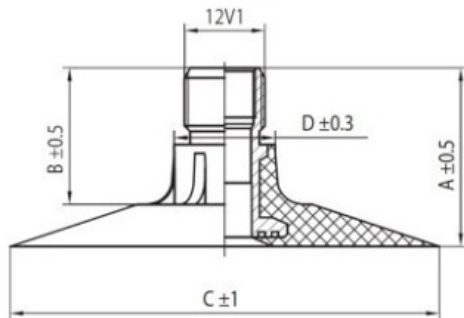

Tube 9.5-48, 230/95-48 TR218A Kabat

Category	Tubes
Size	9.5-48,
Width	9.5
Section ratio	
Rim	48
Model	TR218A
Analogue	230/95R48

Delivery 1-5 d.d.

Warranty

Description

Visa aukščiau pateikta informacija yra gauta iš gamintojo. Turinys yra rekomendacinio pobūdžio. "Protekta" nepriima atsakomybės dėl problemų kilusių su informacijos naudojimu.