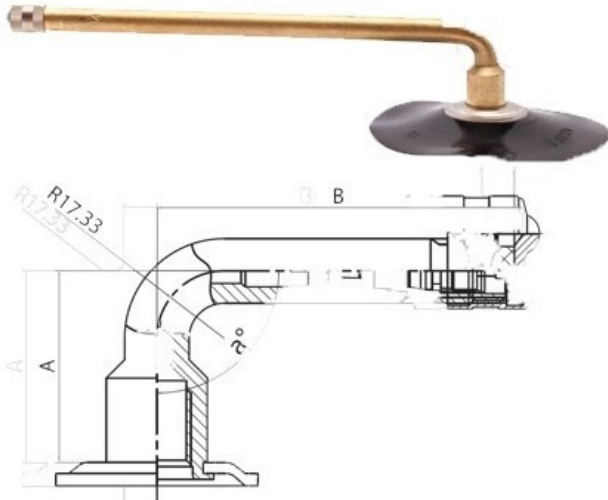

## Tube 11.00-20, 300-508, 300R508 V3.02.14 Kabat

Category	Tubes
Size	11.00-20,
Width	11
Section ratio	
Rim	20
Model	V3.02.14
Analogue	11.00R20

Delivery ---  
Warranty  
Description

Visa aukščiau pateikta informacija yra gauta iš gamintojo. Turinys yra rekomendacinio pobūdžio. "Protekta" nepriima atsakomybės dėl problemų kilusių su informacijos naudojimu.