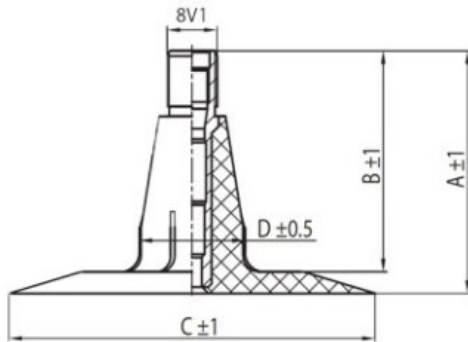

Tube 14.0/65-16 TR15 Kabat

Category	Tubes
Size	14.0/65-16
Width	14
Section ratio	65
Rim	16
Model	TR15
Analogue	

Delivery 1-5 d.d.

Warranty

Description

Visa aukščiau pateikta informacija yra gauta iš gamintojo. Turinys yra rekomendacinio pobūdžio. "Protekta" nepriima atsakomybės dėl problemų kilusių su informacijos naudojimu.