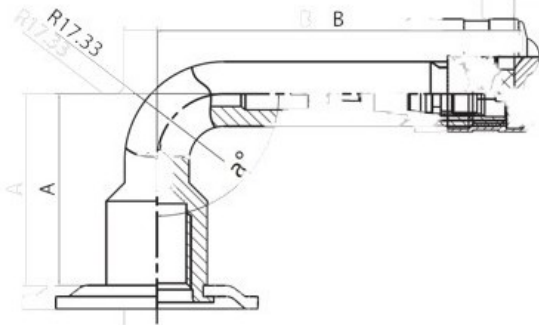

## Tube 14.00-24 V3.02.14 Kabat

Category	Tubes
Size	14.00-24
Width	14
Section ratio	
Rim	24
Model	V3.02.14
Analogue	

Delivery ---

Warranty

Description

Visa aukščiau pateikta informacija yra gauta iš gamintojo. Turinys yra rekomendacinio pobūdžio. "Protekta" nepriima atsakomybės dėl problemų kilusių su informacijos naudojimu.