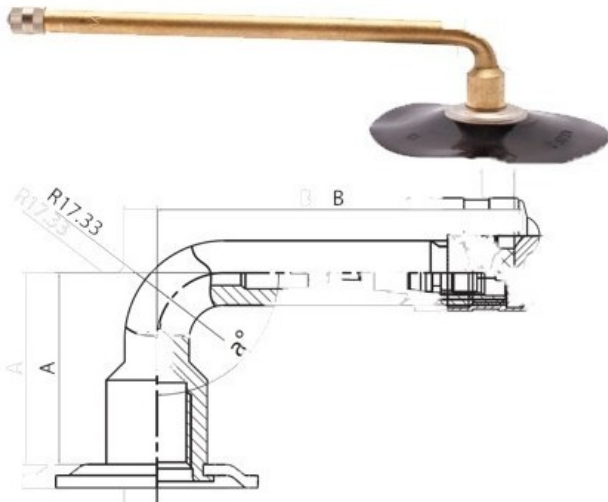

Tube 7.50-15 V3.02.8 Kabat

Category	Tubes
Size	7.50-15
Width	7.5
Section ratio	
Rim	15
Model	V3.02.8
Analogue	

Delivery ---
Warranty
Description

Visa aukščiau pateikta informacija yra gauta iš gamintojo. Turinys yra rekomendacinio pobūdžio. "Protekta" nepriima atsakomybės dėl problemų kilusių su informacijos naudojimu.