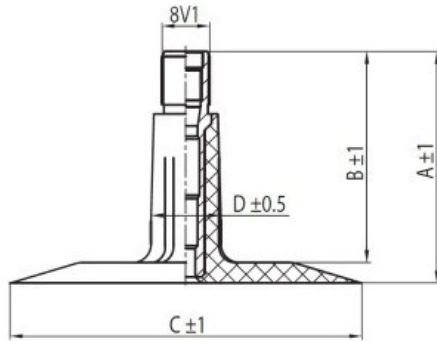

## Tube 18x7.00-8 TR13 Kabat

Category	Tubes
Size	18x7.00-8
Width	7
Section ratio	7
Rim	8
Model	TR13
Analogue	

Delivery

---

Warranty

Description

Visa aukščiau pateikta informacija yra gauta iš gamintojo. Turinys yra rekomendacinio pobūdžio. "Protekta" nepriima atsakomybės dėl problemų kilusių su informacijos naudojimu.