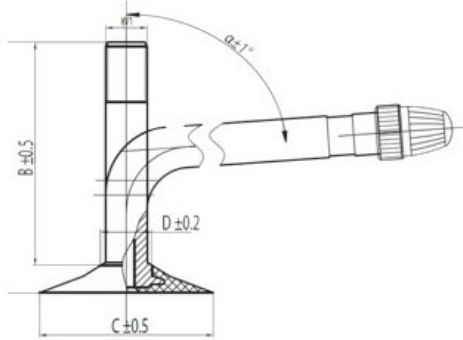

Tube 250-15, 300-15 TR75A Kabat

Category	Tubes
Size	250-15,
Width	250
Section ratio	
Rim	15
Model	TR75A
Analogue	300-15

Delivery 1-5 d.d.

Warranty

Description

Visa aukščiau pateikta informacija yra gauta iš gamintojo. Turinys yra rekomendacinio pobūdžio. "Protekta" nepriima atsakomybės dėl problemų kilusių su informacijos naudojimu.