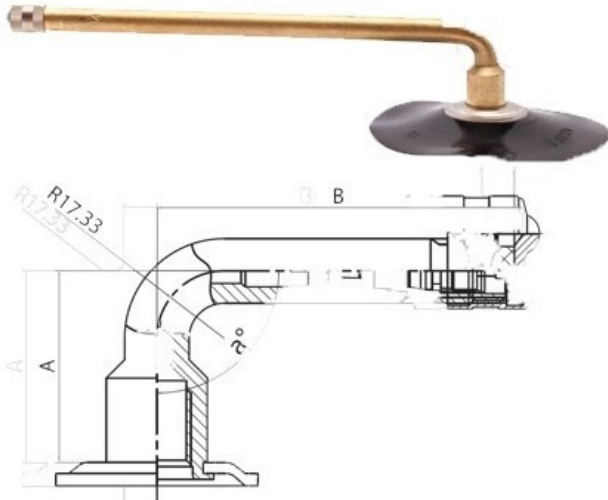

Tube 18x7-8 V3.02.05 Kabat

Category	Tubes
Size	18x7-8
Width	7
Section ratio	7
Rim	8
Model	V3.02.05
Analogue	

Delivery 1-5 d.d.

Warranty

Description

Visa aukščiau pateikta informacija yra gauta iš gamintojo. Turinys yra rekomendacinio pobūdžio. "Protekta" nepiima atsakomybės dėl problemų kilusių su informacijos naudojimu.