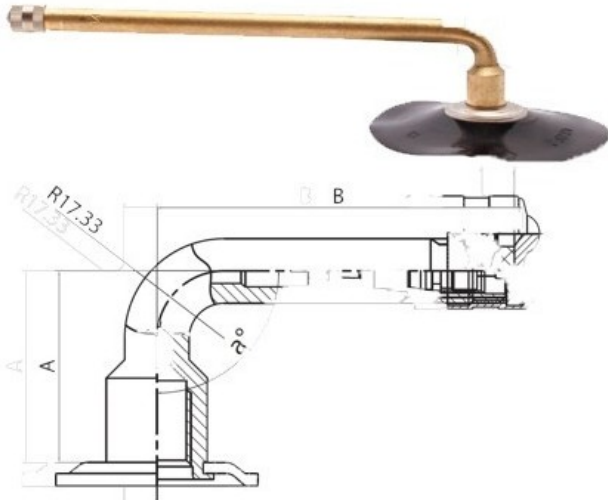

## Tube 18x7-8 V3.02.05 Kabat

Category	Tubes
Size	18x7-8
Width	18
Section ratio	7
Rim	8
Model	V3.02.05
Analogue	

Delivery 1-5 d.d.

Warranty

Description

Visa aukščiau pateikta informacija yra gauta iš gamintojo. Turinys yra rekomendacinio pobūdžio. "Protekta" nepiima atsakomybės dėl problemų kilusių su informacijos naudojimu.