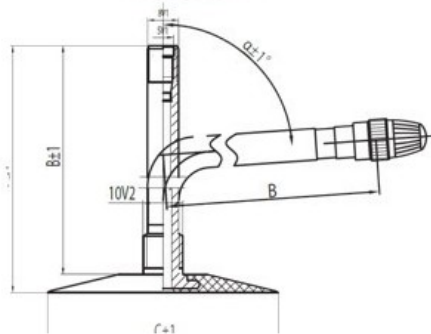

Tube 23x9-10 JS-2 Kabat

Category	Tubes
Size	23x9-10
Width	9
Section ratio	9
Rim	10
Model	JS2
Analogue	

Delivery

Warranty

Description

Visa aukščiau pateikta informacija yra gauta iš gamintojo. Turinys yra rekomendacinio pobūdžio. "Protekta" nepriima atsakomybės dėl problemų kilusių su informacijos naudojimu.