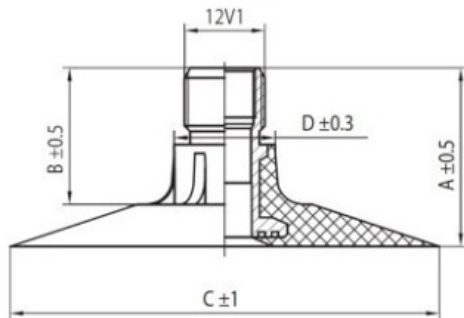

Tube 500/60-22.5 TR218A Kabat

Category	Tubes
Size	500/60-22.5
Width	500
Section ratio	60
Rim	22.5
Model	TR218A
Analogue	

Delivery 1-5 d.d.

Warranty

Description

Visa aukščiau pateikta informacija yra gauta iš gamintojo. Turinys yra rekomendacinio pobūdžio. "Protekta" nepriima atsakomybės dėl problemų kilusių su informacijos naudojimu.