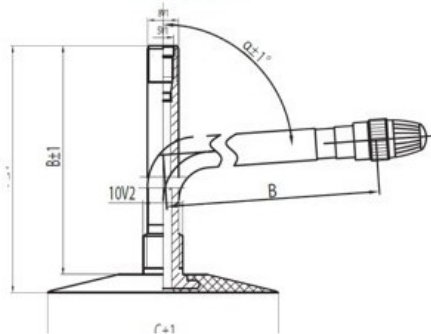

## Tube 7.00-12 JS-2 Kabat

Category	Tubes
Size	7.00-12
Width	7
Section ratio	
Rim	12
Model	JS2
Analogue	

Delivery

---

Warranty

Description

Visa aukščiau pateikta informacija yra gauta iš gamintojo. Turinys yra rekomendacinio pobūdžio. "Protekta" nepriima atsakomybės dėl problemų kilusių su informacijos naudojimu.