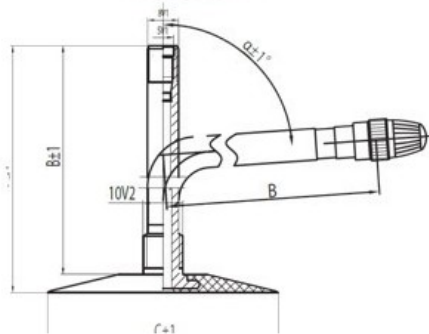

Tube 7.00-12 JS-2 Kabat

Category	Tubes
Size	7.00-12
Width	7
Section ratio	
Rim	12
Model	JS2
Analogue	

Delivery 1-5 d.d.

Warranty

Description

Visa aukščiau pateikta informacija yra gauta iš gamintojo. Turinys yra rekomendacinio pobūdžio. "Protekta" nepriima atsakomybės dėl problemų kilusių su informacijos naudojimu.