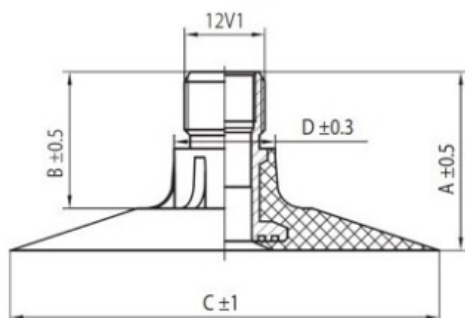

Tube 10.0/75-15.3 TR218A Kabat

Category	Tubes
Size	10.0/75-15.3
Width	10
Section ratio	75
Rim	15.3
Model	TR218A
Analogue	

Delivery

Warranty

Description

Visa aukščiau pateikta informacija yra gauta iš gamintojo. Turinys yra rekomendacinio pobūdžio. "Protekta" nepriima atsakomybės dėl problemų kilusių su informacijos naudojimu.