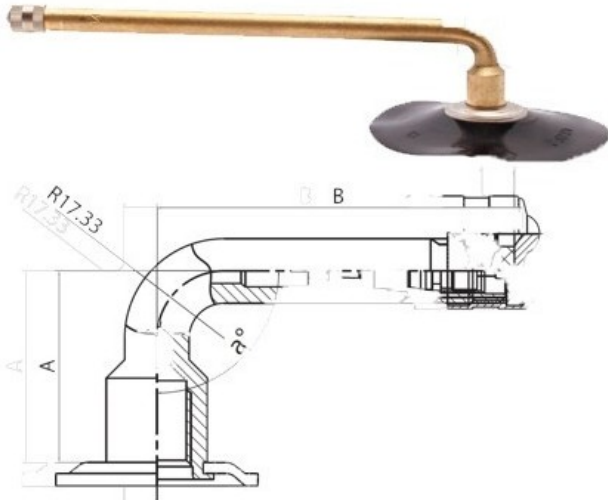

Tube 10.00-20 V3.02.14 Kabat

Category	Tubes
Size	10.00-20
Width	10
Section ratio	
Rim	20
Model	V3.02.14
Analogue	

Delivery 1-5 d.d.

Warranty

Description

Visa aukščiau pateikta informacija yra gauta iš gamintojo. Turinys yra rekomendacinio pobūdžio. "Protekta" nepriima atsakomybės dėl problemų kilusių su informacijos naudojimu.