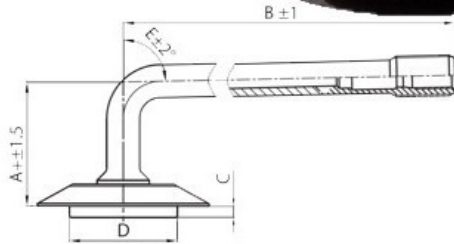

## Tube 15.5-25 TRJ-1175C Kabat (lenkt.vent.)

Category	Tubes
Size	15.5-25
Width	15.5
Section ratio	
Rim	25
Model	TRJ1175C
Analogue	

Delivery 1-5 d.d.

Warranty

Description

Visa aukščiau pateikta informacija yra gauta iš gamintojo. Turinys yra rekomendacinio pobūdžio. "Protekta" nepriima atsakomybės dėl problemų kilusių su informacijos naudojimu.