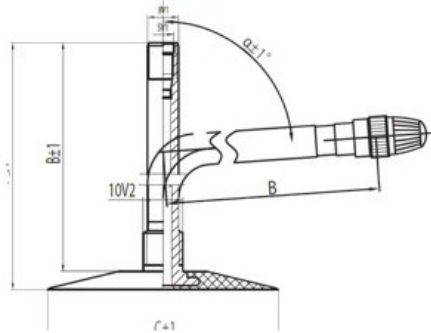

## Tube 27x10-12 JS2 Kabat

Category	Tubes
Size	27x10-12
Width	10
Section ratio	10
Rim	12
Model	JS2
Analogue	

Delivery

---

Warranty

Description

Visa aukščiau pateikta informacija yra gauta iš gamintojo. Turinys yra rekomendacinio pobūdžio. "Protekta" nepriima atsakomybės dėl problemų kilusių su informacijos naudojimu.