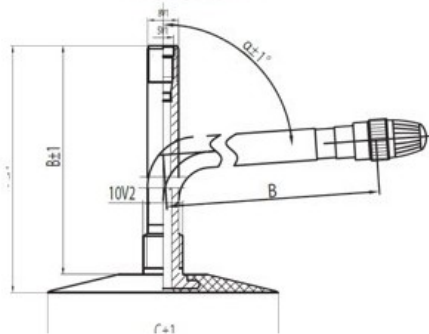

Tube 27x10-12 JS2 Kabat

Category	Tubes
Size	27x10-12
Width	27
Section ratio	10
Rim	12
Model	JS2
Analogue	

Delivery

Warranty

Description

Visa aukščiau pateikta informacija yra gauta iš gamintojo. Turinys yra rekomendacinio pobūdžio. "Protekta" nepriima atsakomybės dėl problemų kilusių su informacijos naudojimu.