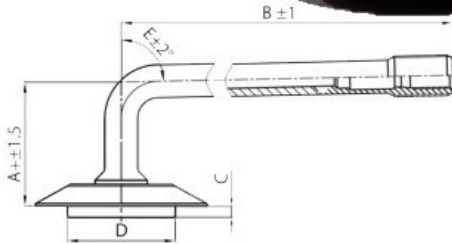

Tube 23.5-25 TRJ-1175C Kabat

Category	Tubes
Size	23.5-25
Width	23.5
Section ratio	
Rim	25
Model	TRJ1175C
Analogue	

Delivery 1-5 d.d.

Warranty

Description

Visa aukščiau pateikta informacija yra gauta iš gamintojo. Turinys yra rekomendacinio pobūdžio. "Protekta" nepriima atsakomybės dėl problemų kilusių su informacijos naudojimu.