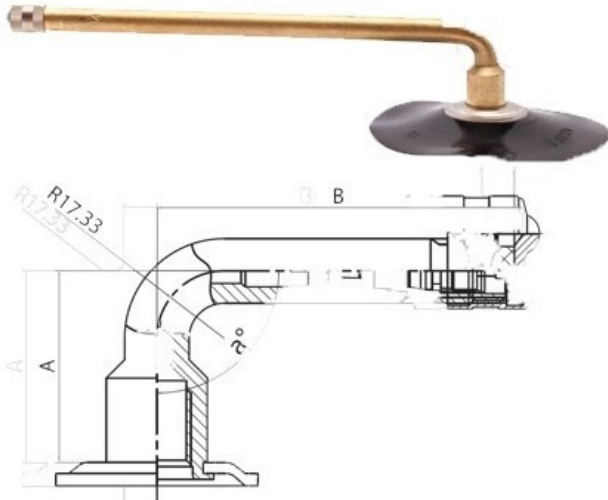

Tube 6.00-16, 6.5-16 V3.02.18 Kabat

Category	Tubes
Size	6.00-16,
Width	6
Section ratio	
Rim	16
Model	V3.02.18
Analogue	6.5-16

Delivery ---
Warranty
Description

Visa aukščiau pateikta informacija yra gauta iš gamintojo. Turinys yra rekomendacinio pobūdžio. "Protekta" nepriima atsakomybės dėl problemų kilusių su informacijos naudojimu.