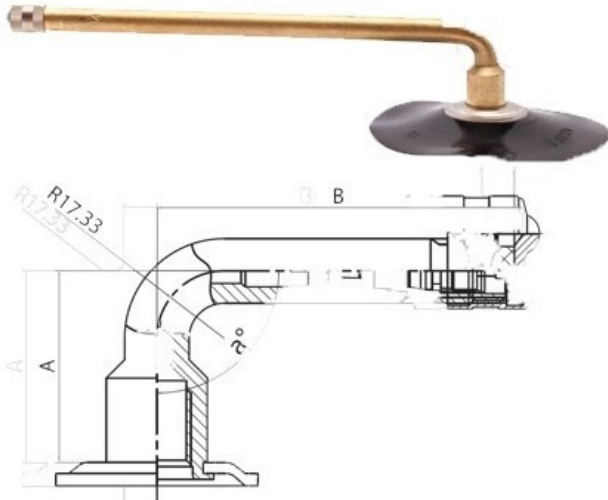

Tube 6.00-16, 6.5-16 V3.02.18 Kabat

Category	Tubes
Size	6.00-16,
Width	6.5
Section ratio	
Rim	16
Model	V3.02.18
Analogue	6.5-16

Delivery ---
Warranty
Description

Visa aukščiau pateikta informacija yra gauta iš gamintojo. Turinys yra rekomendacinio pobūdžio. "Protekta" nepiima atsakomybės dėl problemų kilusių su informacijos naudojimu.