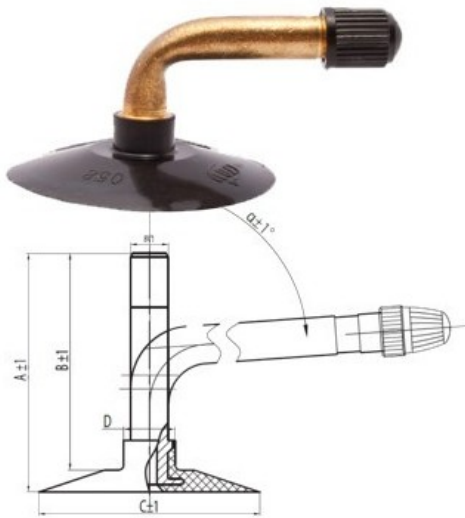

Tube 3.50-8, 4.00-8 TR87 Kabat

Category	Tubes
Size	3.50-8,
Width	3.5
Section ratio	
Rim	8
Model	TR87
Analogue	4.00-8

Delivery

Warranty

Description

Visa aukščiau pateikta informacija yra gauta iš gamintojo. Turinys yra rekomendacinio pobūdžio. "Protekta" nepriima atsakomybės dėl problemų kilusių su informacijos naudojimu.