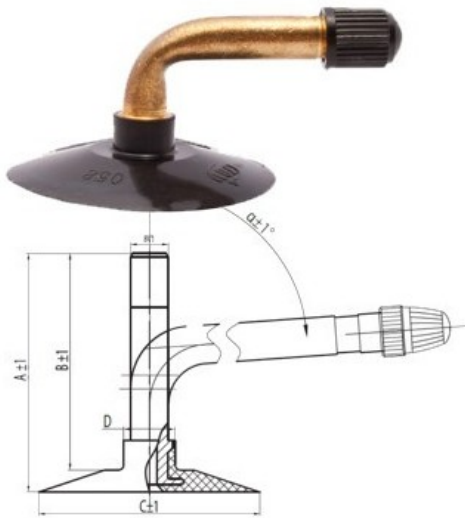

## Tube 3.50-8, 4.00-8 TR87 Kabat

Category	Tubes
Size	3.50-8,
Width	4
Section ratio	
Rim	8
Model	TR87
Analogue	4.00-8

Delivery

---

Warranty

Description

Visa aukščiau pateikta informacija yra gauta iš gamintojo. Turinys yra rekomendacinio pobūdžio. "Protekta" nepriima atsakomybės dėl problemų kilusių su informacijos naudojimu.