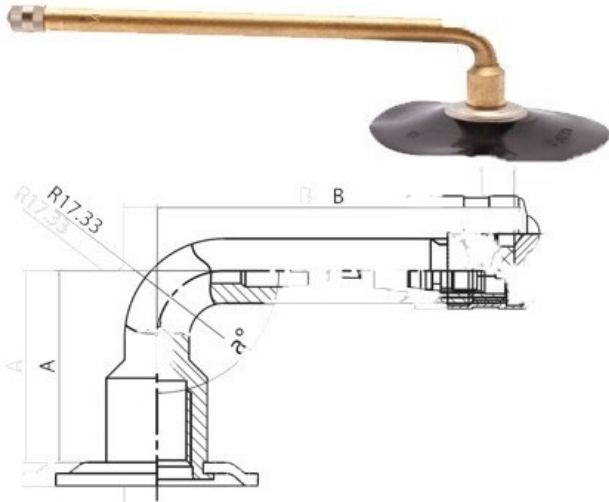

Tube 300-15 V3.02.08 Kabat

Category	Tubes
Size	300-15
Width	300
Section ratio	
Rim	15
Model	V3.02.08
Analogs	

Delivery ---
Warranty
Description

Visa aukščiau pateikta informacija yra gauta iš gamintojo. Turinys yra rekomendacinio pobūdžio. "Protekta" nepriima atsakomybės dėl problemų kilusių su informacijos naudojimu.