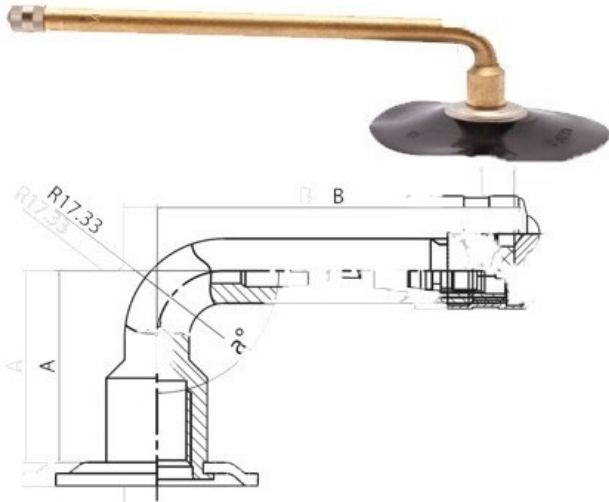

Tube 300-15 V3.02.08 Kabat

Category	Tubes
Size	300-15
Width	300
Section ratio	
Rim	15
Model	V3.02.08
Analogue	

Delivery ---
Warranty
Description

Visa aukščiau pateikta informacija yra gauta iš gamintojo. Turinys yra rekomendacinio pobūdžio. "Protekta" nepriima atsakomybės dėl problemų kilusių su informacijos naudojimu.