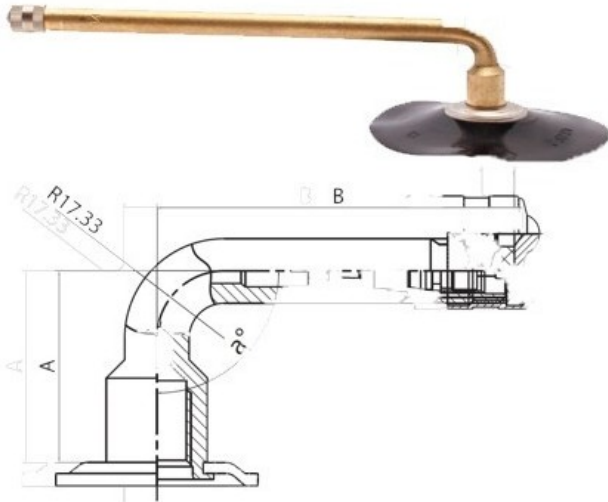

Tube 250-15 (2.50-15) V3.02.8 Kabat

Category	Tubes
Size	250-15
Width	250
Section ratio	
Rim	15
Model	V3.02.8
Analogue	

Delivery ---
Warranty
Description

Visa aukščiau pateikta informacija yra gauta iš gamintojo. Turinys yra rekomendacinio pobūdžio. "Protekta" nepriima atsakomybės dėl problemų kilusių su informacijos naudojimu.