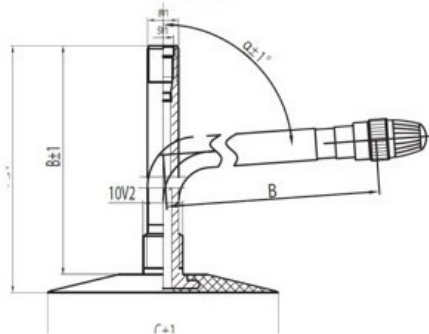

Tube 23x9-10 JS2 Kabat

Category	Tubes
Size	23x9-10
Width	9
Section ratio	9
Rim	10
Model	JS2
Analogue	

Delivery

Warranty

Description

Visa aukščiau pateikta informacija yra gauta iš gamintojo. Turinys yra rekomendacinio pobūdžio. "Protekta" nepriima atsakomybės dėl problemų kilusių su informacijos naudojimu.