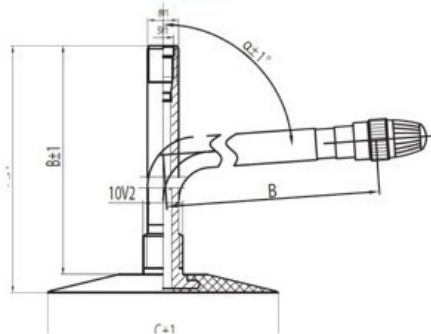

Tube 23x9-10 JS2 Kabat

Category	Tubes
Size	23x9-10
Width	9
Section ratio	9
Rim	10
Model	JS2
Analogue	

Delivery

Warranty

Description

Visa aukščiau pateikta informacija yra gauta iš gamintojo. Turinys yra rekomendacinio pobūdžio. "Protekta" nepriima atsakomybės dėl problemų kilusių su informacijos naudojimu.