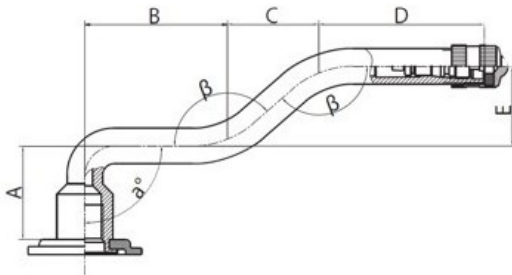

Tube 14.00-20 V3.06.8 Kabat

Category	Tubes
Size	14.00-20
Width	14
Section ratio	
Rim	20
Model	V3.06.8
Analogue	370-508

Delivery

Warranty

Description

Visa aukščiau pateikta informacija yra gauta iš gamintojo. Turinys yra rekomendacinio pobūdžio. "Protekta" nepriima atsakomybės dėl problemų kilusių su informacijos naudojimu.