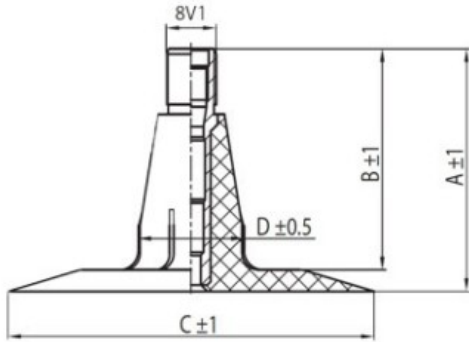

Tube 6.70-15, 7.50-15 TR15 Kabat

Category	Tubes
Size	6.70-15,
Width	7.5
Section ratio	7.5
Rim	15
Model	TR15
Analogue	6.70-15

Delivery

Warranty

Description

Visa aukščiau pateikta informacija yra gauta iš gamintojo. Turinys yra rekomendacinio pobūdžio. "Protekta" nepriima atsakomybės dėl problemų kilusių su informacijos naudojimu.