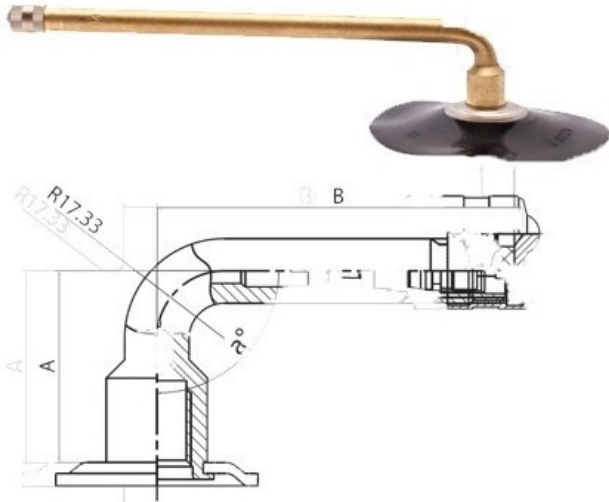

Tube 12.5/60-15 V3.02.5 Kabat

Category	Tubes
Size	12.5/60-15
Width	12.5
Section ratio	60
Rim	15
Model	V3.02.5
Analogue	

Delivery 1-5 d.d.

Warranty

Description

Visa aukščiau pateikta informacija yra gauta iš gamintojo. Turinys yra rekomendacinio pobūdžio. "Protekta" nepriima atsakomybės dėl problemų kilusių su informacijos naudojimu.