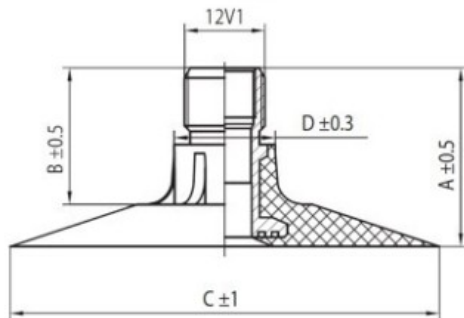

## Tube 18.00-19.5 TR218A Kabat

Category	Tubes
Size	18.00-19.5
Width	18
Section ratio	
Rim	19.5
Model	TR218A
Analogue	

Delivery 1-5 d.d.

Warranty

Description

Visa aukščiau pateikta informacija yra gauta iš gamintojo. Turinys yra rekomendacinio pobūdžio. "Protekta" nepriima atsakomybės dėl problemų kilusių su informacijos naudojimu.