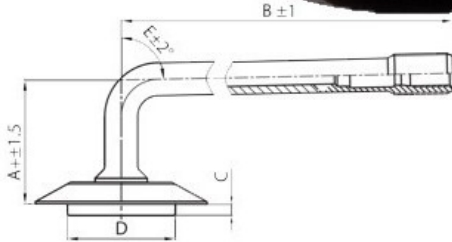

## Tube 26.5-25 TRJ-1175C Kabat

Category	Tubes
Size	26.5-25
Width	26.5
Section ratio	
Rim	25
Model	TRJ1175C
Analogue	

Delivery 1-5 d.d.

Warranty

Description

Visa aukščiau pateikta informacija yra gauta iš gamintojo. Turinys yra rekomendacinio pobūdžio. "Protekta" nepriima atsakomybės dėl problemų kilusių su informacijos naudojimu.