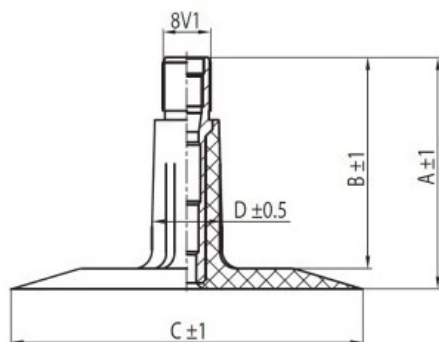

Tube 175-14, 185-14 TR13 Kabat

Category	Tubes
Size	175-14,
Width	175
Section ratio	
Rim	14
Model	TR13
Analogue	185-14

Delivery

Warranty

Description

Visa aukščiau pateikta informacija yra gauta iš gamintojo. Turinys yra rekomendacinio pobūdžio. "Protekta" nepriima atsakomybės dėl problemų kilusių su informacijos naudojimu.