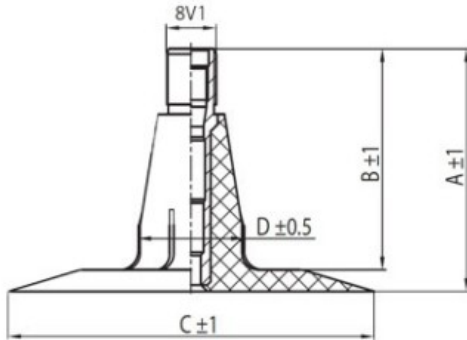

Tube 6.00-19 TR15 Kabat

Category	Tubes
Size	6.00-19
Width	6
Section ratio	
Rim	19
Model	TR15
Analogue	

Delivery

Warranty

Description

Visa aukščiau pateikta informacija yra gauta iš gamintojo. Turinys yra rekomendacinio pobūdžio. "Protekta" nepriima atsakomybės dėl problemų kilusių su informacijos naudojimu.