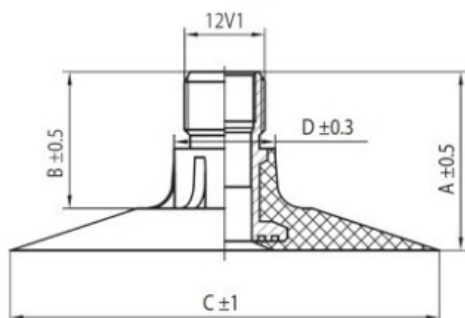

**Tube 15.0/55-17 385/55-17 TR218 Kabat**

Category	Tubes
Size	15.0/55-17
Width	15
Section ratio	55
Rim	17
Model	TR218
Analogue	385/55-17

Delivery 1-5 d.d.

Warranty

Description

Visa aukščiau pateikta informacija yra gauta iš gamintojo. Turinys yra rekomendacinio pobūdžio. "Protekta" nepriima atsakomybės dėl problemų kilusių su informacijos naudojimu.