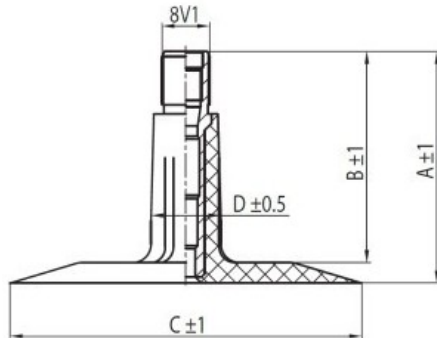

Tube 220/50-6 TR13 Kabat

Category	Tubes
Size	220/50-6
Width	220
Section ratio	50
Rim	6
Model	TR13
Analogue	

Delivery	1-5 d.d.
Warranty	1 months
Description	

Visa aukščiau pateikta informacija yra gauta iš gamintojo. Turinys yra rekomendacinio pobūdžio. "Protekta" nepriima atsakomybės dėl problemų kilusių su informacijos naudojimu.