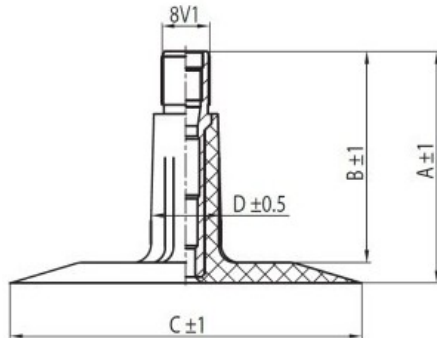

Tube 31x10.50-15, 31x11.50-15 TR13 Kabat

Category	Tubes
Size	31x10.50-15,
Width	10.5
Section ratio	10.5
Rim	15
Model	TR13
Analogue	31x11.5-15

Delivery

Warranty

Description

Visa aukščiau pateikta informacija yra gauta iš gamintojo. Turinys yra rekomendacinio pobūdžio. "Protekta" nepriima atsakomybės dėl problemų kilusių su informacijos naudojimu.