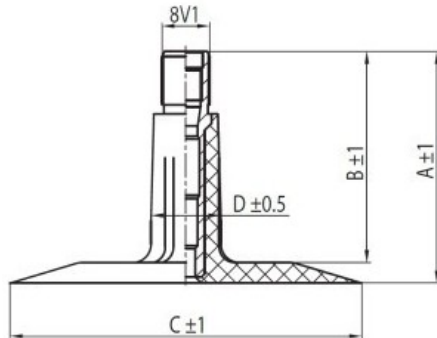

Tube 31x12.5-15, 31x13.5-15 TR13 Kabat

Category	Tubes
Size	31x12.5-15,
Width	31
Section ratio	12.5
Rim	15
Model	TR13
Analogue	31x13.5-15

Delivery 1-5 d.d.

Warranty

Description

Visa aukščiau pateikta informacija yra gauta iš gamintojo. Turinys yra rekomendacinio pobūdžio. "Protekta" nepriima atsakomybės dėl problemų kilusių su informacijos naudojimu.