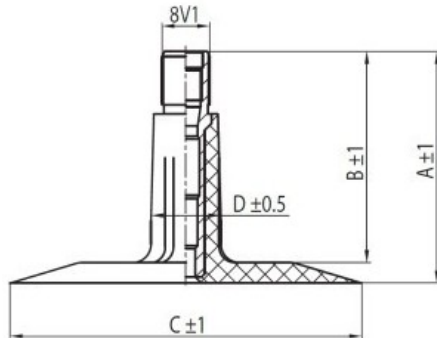

Tube 31x15.5-15 (400/50-15) TR13 Kabat

Category	Tubes
Size	31x15.5-15
Width	15.5
Section ratio	15.5
Rim	15
Model	TR13
Analogue	

Delivery 1-5 d.d.

Warranty

Description

Visa aukščiau pateikta informacija yra gauta iš gamintojo. Turinys yra rekomendacinio pobūdžio. "Protekta" nepriima atsakomybės dėl problemų kilusių su informacijos naudojimu.