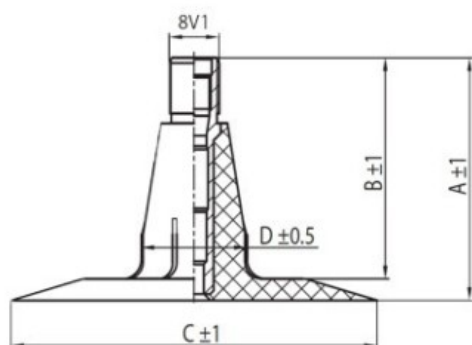

Kam. 4.00-12 TR15 NENAUDOTI

Category	Tubes
Size	4.00-12
Width	4
Section ratio	
Rim	12
Model	TR15
Analogue	

Delivery ---
 Warranty
 Description

Visa aukščiau pateikta informacija yra gauta iš gamintojo. Turinys yra rekomendacinio pobūdžio. "Protekta" nepriima atsakomybės dėl problemų kilusių su informacijos naudojimu.