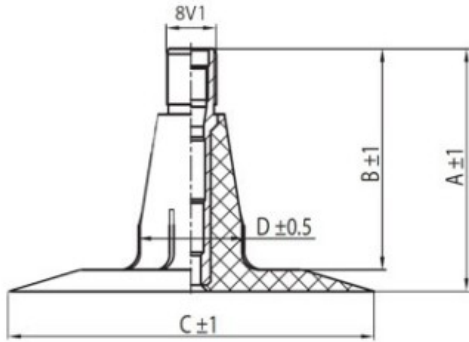

Tube 500/60-15.5, 500/55-15.5 TR15 Kabat

Category	Tubes
Size	500/60-15.5,
Width	500
Section ratio	55
Rim	15.5
Model	TR15
Analogue	500/55-15.5

Delivery 1-5 d.d.

Warranty

Description

Visa aukščiau pateikta informacija yra gauta iš gamintojo. Turinys yra rekomendacinio pobūdžio. "Protekta" nepriima atsakomybės dėl problemų kilusių su informacijos naudojimu.