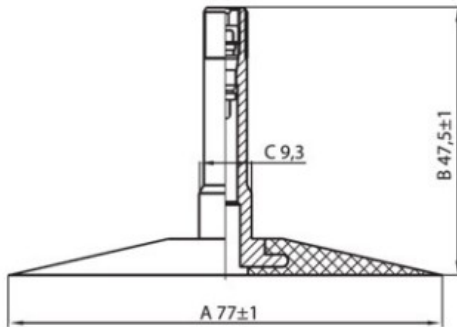

## Tube 15-22.5, 15.00-22.5 TR300 Kabat

Category	Tubes
Size	15-22.5,
Width	15
Section ratio	
Rim	22.5
Model	TR300
Analogue	

Delivery 1-5 d.d.

Warranty

Description

Visa aukščiau pateikta informacija yra gauta iš gamintojo. Turinys yra rekomendacinio pobūdžio. "Protekta" nepriima atsakomybės dėl problemų kilusių su informacijos naudojimu.