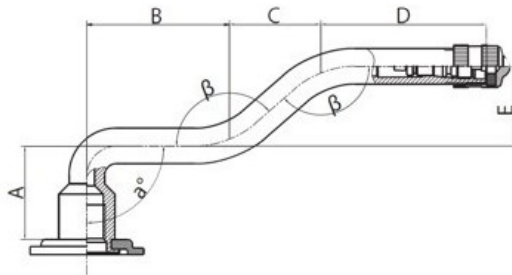

Tube 16.0/70-20, 405/70-20 V3.06.8 Kabat

Category	Tubes
Size	16.0/70-20,
Width	16
Section ratio	70
Rim	20
Model	V3.06.8
Analogue	16/70

Delivery 1-5 d.d.

Warranty

Description

Visa aukščiau pateikta informacija yra gauta iš gamintojo. Turinys yra rekomendacinio pobūdžio. "Protekta" nepriima atsakomybės dėl problemų kilusių su informacijos naudojimu.