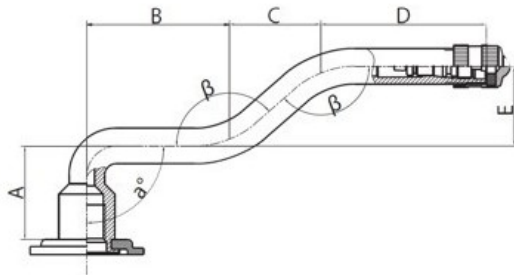

Tube 13.00-22.5 V3.06.2 Kabat

Category	Tubes
Size	13.00-22.5
Width	13
Section ratio	
Rim	22.5
Model	V3.06.2
Analogue	13R22.5

Delivery 1-5 d.d.

Warranty

Description

Visa aukščiau pateikta informacija yra gauta iš gamintojo. Turinys yra rekomendacinio pobūdžio. "Protekta" nepriima atsakomybės dėl problemų kilusių su informacijos naudojimu.