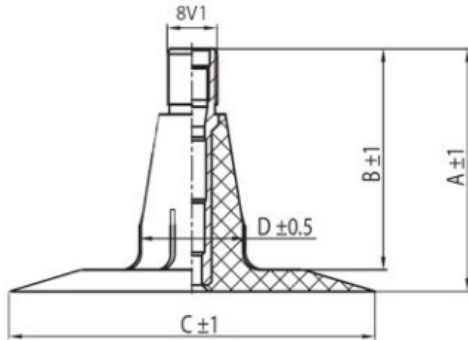

Tube 26x12.00-12 (320/60-12, 300/60-12) TR15 Kabat

Category	Tubes
Size	26x12.00-12
Width	320
Section ratio	60
Rim	12
Model	TR15
Analogue	320/60-12

Delivery

Warranty

Description

Visa aukščiau pateikta informacija yra gauta iš gamintojo. Turinys yra rekomendacinio pobūdžio. "Protekta" nepriima atsakomybės dėl problemų kilusių su informacijos naudojimu.