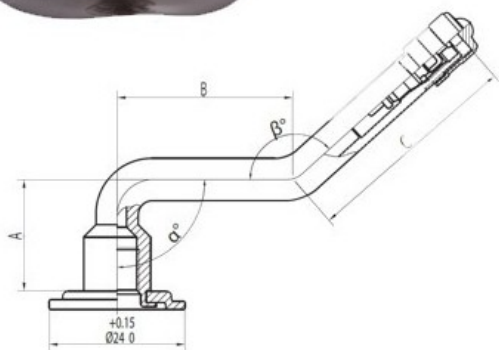

Tube 12.00-24 V3.04.5 Kabat

Category	Tubes
Size	12.00-24
Width	12
Section ratio	
Rim	24
Model	V3.04.5
Analogue	

Delivery ---

Warranty

Description

Visa aukščiau pateikta informacija yra gauta iš gamintojo. Turinys yra rekomendacinio pobūdžio. "Protekta" neprisima atsakomybės dėl problemų kilusių su informacijos naudojimu.