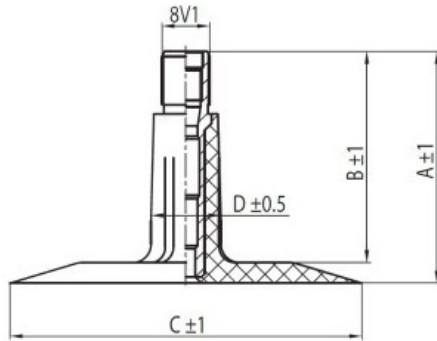

Tube 15x6.00-6 TR13 Kabat

Category	Tubes
Size	15x6.00-6
Width	15
Section ratio	6
Rim	6
Model	TR13
Analogue	

Delivery

Warranty

Description

Visa aukščiau pateikta informacija yra gauta iš gamintojo. Turinys yra rekomendacinio pobūdžio. "Protekta" nepriima atsakomybės dėl problemų kilusių su informacijos naudojimu.